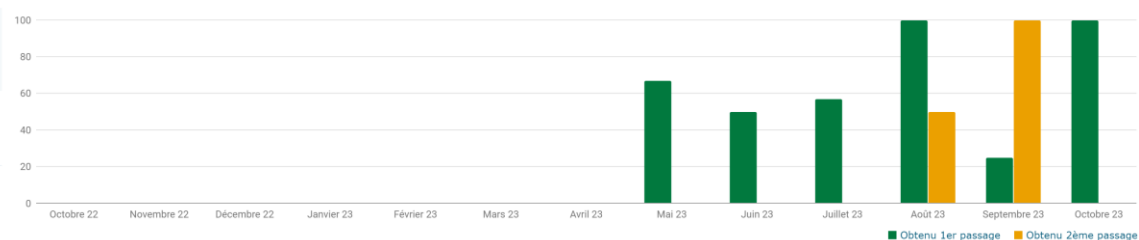

Catégories de permis

Agence(s)

Taux de réussite 1er passage **68 %**

Taux de réussite 2ème passage **40 %**

Moyenne d'heures 1ère présentation **21,4**

Moyenne d'heures 2ème présentation **19,6**