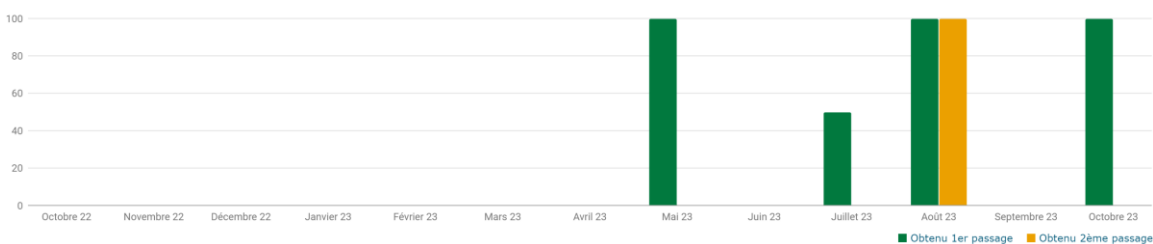

Catégories de permis

Agence(s)

Taux de réussite 1er passage **71,43 %**

Taux de réussite 2ème passage **50 %**

Moyenne d'heures 1ère présentation **19,29**

Moyenne d'heures 2ème présentation **19,5**

Catégories de permis