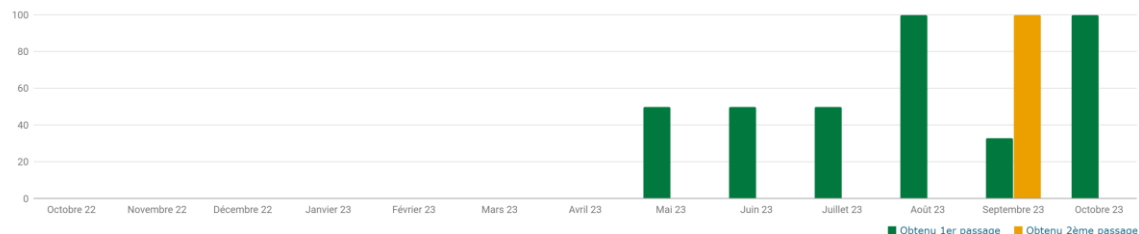

## TAUX DE REUSSITE

Catégories de permis

Agence(s)

Taux de réussite 1er passage **64,71 %**

Taux de réussite 2ème passage **33,33 %**

Moyenne d'heures 1ère présentation **22,94**

Moyenne d'heures 2ème présentation **19,67**